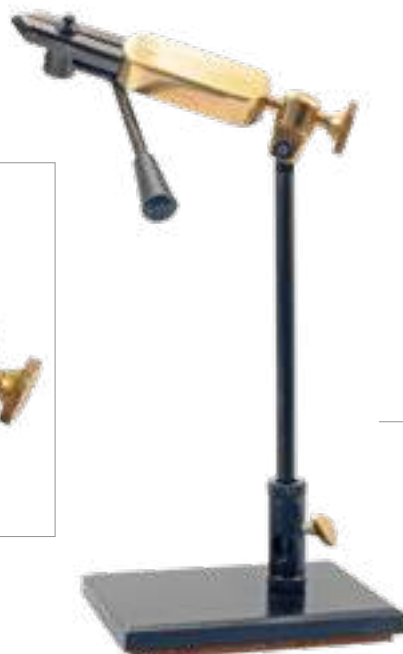

SECURA VICE MET VOETPLAAT

Zeer mooie kwaliteits-vliegbind vise. Een meer dan uitstekende beginners vise. Volledig roterend en goed afstelbaar. Deze vliegbind vise kan haken vastklemmen van de aller kleinste tot 6/0. Deze Secura Vise komt met Base Plate! Een zware, zeer solide, zwart gegalvaniseerde tafelpaas. De is een ideale vise waar niet alleen beginnende, maar ook gevorderde vliegbinders jarenlang plezier van kunnen hebben.

Art.no.	omschrijving	adviesprijs
54900	Secura Vise met Voetpaas	€ 49,95